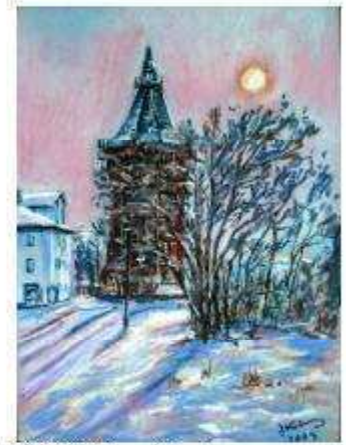

Ausstellung St. Joseph Gartenreich Einzel

671 Winter an der Wallwitzburg.JPG

678 Frühlingserwachen in Wörlitz.JPG

682 Mai am Beckerbruch2.JPG

690 Sommerlicht am Stadtpark.JPG

696 Abendlicht am Dipold.JPG

702-und wieder Herbstfeuer an der Mulde.JPG

710 Winterlicht an der Mulde.JPG

718 Frühlingserwachen in Wörlitz.JPG

725 Rhododendron am Georgium.JPG

728 Sommerlichtspiele am Georgium-Vasenhaus.JPG

736 Hochwasserspiegel am Fürst-Franz-Weg.JPG

739 Herbstlicht im Kochstedter Busch.JPG

740 Herbstleuchten in Wörlitz1.JPG

Ausstellung St. Joseph Doppelbilder1

1-694Morgenlicht an den
7-Säulen.JPG

1-711 Kälte-Winter an den
7Säulen.JPG

2-707Kalte Wintersonne am
Wasserturm.JPG

2-730HeiBer Sommer am
Wasserturm.JPG