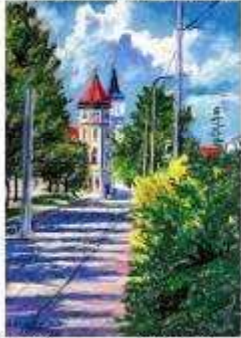

Ausstellung St. Joseph Gartenreich Einzel

671 Winter an der Wallwitzburg.JPG

678 Frühlingserwachen in Wörlitz.JPG

682 Mai am Beckerbruch2.JPG

690 Sommerlicht am Stadtpark.JPG

696 Abendlicht am Dipold.JPG

702-und wieder Herbstfeuer an der Mulde.JPG

710 Winterlicht an der Mulde.JPG

718 Frühlingserwachen in Wörlitz.JPG

725 Rhododendron am Georgium.JPG

728 Sommerlichtspiele am Georgium-Vasenhaus.JPG

736 Hochwasserspiegel am Fürst-Franz-Weg.JPG

739 Herbstlicht im Kochstedter Busch.JPG

740 Herbstleuchten in Wörlitz1.JPG

Ausstellung St. Joseph Doppelbilder1

1-694Morgenlicht an den
7-Säulen.JPG

1-711 Kälte-Winter an den
7Säulen.JPG

2-707Kalte Wintersonne am
Wasserturm.JPG

2-730HeiBer Sommer am
Wasserturm.JPG

Ausstellung St. Joseph Urlaubsimpressionen

592Madeiral-Morgenlicht .jpg

594Madeira3-Die Smaragdfelsen .jpg

618 Vollmondabend in Alkanada .jpg

622 Dampfschiffnostalgie am Mittelmeer .jpg

647Blick auf die Zwingerbrücke Dresden .jpg